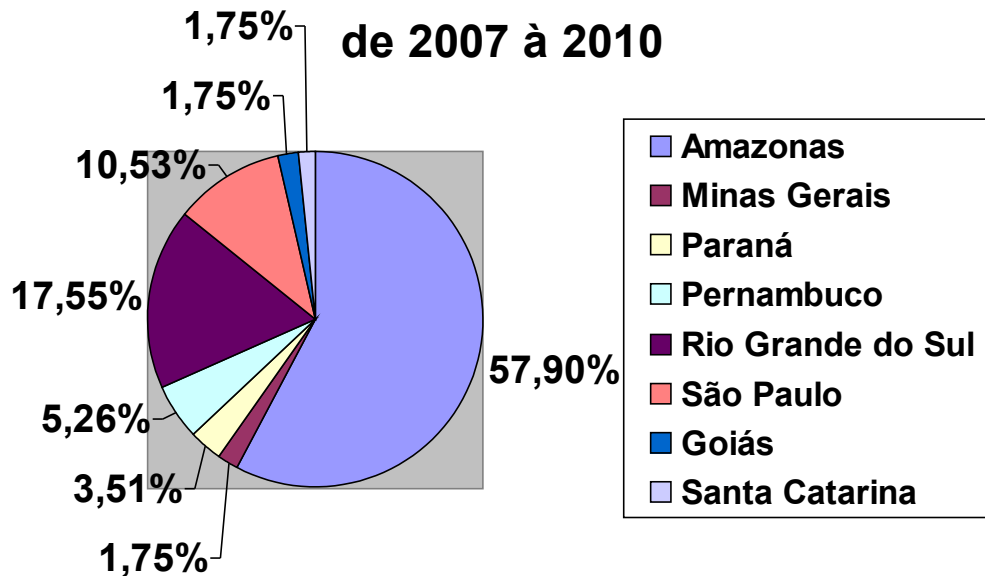

Estatística de Cães Cadastrados no GARBB de 2007 à 2010

Estado	Macho	Fêmea	Total	%
Amazonas	17	16	33	57,90
Goiás	-	01	01	1,75
Minas Gerais	-	01	01	1,75
Paraná	01	01	02	3,51
Pernambuco	01	02	03	5,26
Rio Grande do Sul	04	06	10	17,55
São Paulo	02	04	06	10,53
Santa Catarina	-	01	01	1,75
<i>TOTAL</i>	<i>25</i>	<i>32</i>	<i>57</i>	<i>100</i>

% de Cães Cadastrados no GARRB de 2007 à 2010